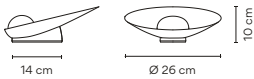

7404

1. **Finishes**
2. 36/ _ _ Soft Pink (NCS S 1010-Y50R)
   - 24/ _ _ Beige M1 (NCS S 2005-Y50R)
   - 93/ _ _ White (RAL 9016)

Finish customization
(Available options:
Vibia colour palette)

LED temperature colour
/1 _ 2700 K
CRI >90 157 lm 105 lm/W

Control
7404 _ _ / _ 5
Push